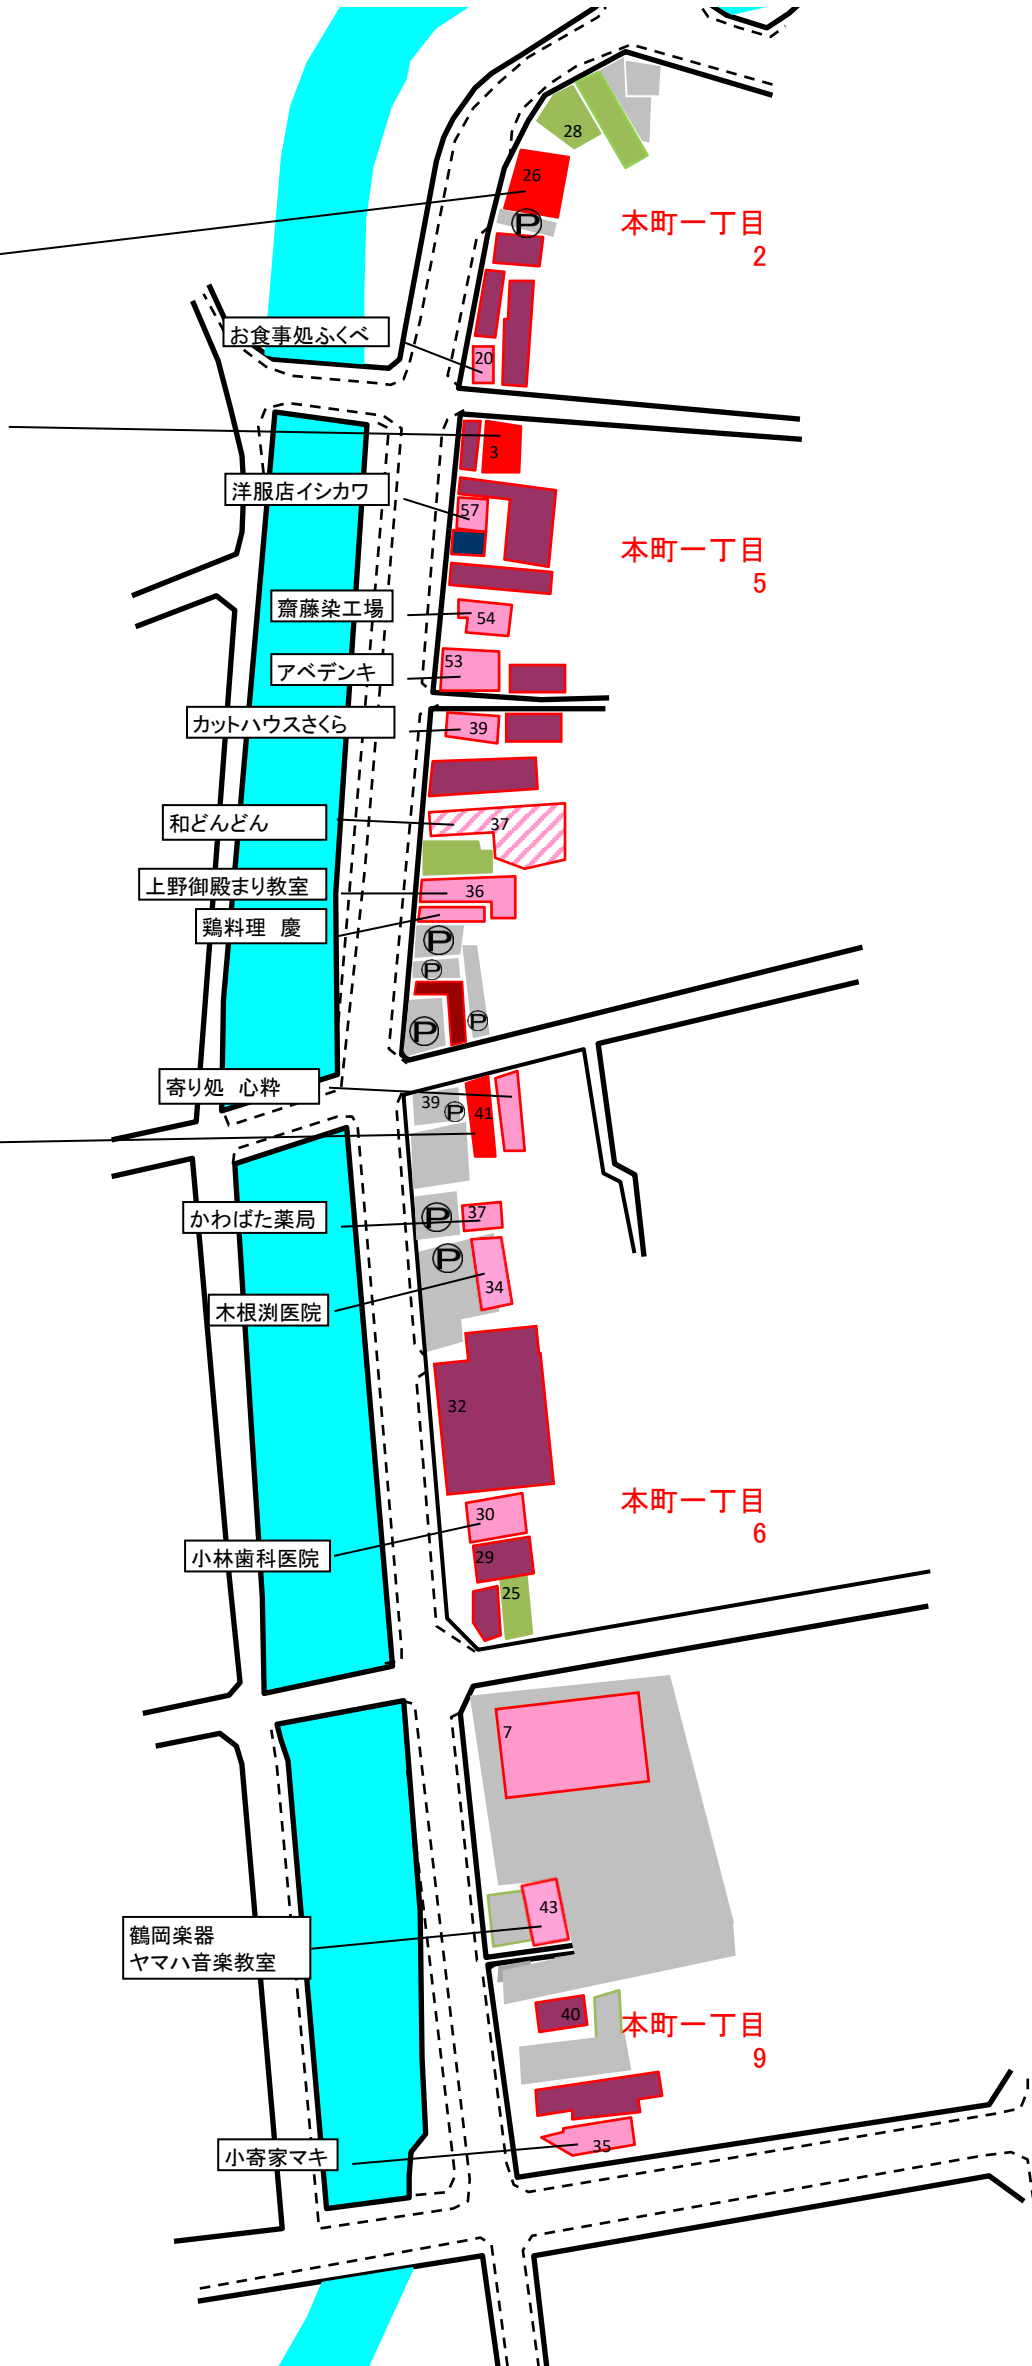

対象商店街：駅前、日吉、山王、銀座、南銀座、みゆき、昭和通、七日町、川端、一日市、上肴町

R5年度空き店舗数	42	①
増加	6	②
減少	11	③
(減少の内訳)		
新規出店	4	
店舗以外の利用	5	
解体(駐車場)	0	
解体(更地)	2	
その他	0	
R6年度空き店舗数	37	①+②-③

中心商店街空店舗数

	H24	H25	H26	H27	H28	H29	H30	R1	R2	R3	R4	R5	R6
駅前	3	3	3	3	6	5	5	5	6	7	3	4	4
日吉	7	4	5	5	2	1	2	1	2	3	4	4	3
山王	3	3	3	2	1	3	5	5	5	3	2	0	1
銀座	15	13	10	8	8	13	15	15	20	19	17	17	14
南銀座	1	1	1	1	2	2	2	1	0	2	1	1	0
みゆき	3	4	4	7	5	2	2	2	2	3	3	1	1
昭和通り	2	6	7	6	4	8	8	7	7	6	7	6	6
七日町	3	3	4	3	4	1	1	2	2	3	4	4	3
川端	0	0	0	0	0	2	3	2	2	2	2	3	3
一日市	7	8	8	5	5	2	1	1	1	1	0	1	1
上肴町	4	3	2	2	3	2	1	1	1	1	1	1	1
合計	48	48	47	42	40	41	45	42	48	50	44	42	37

旧：イタリアン21(2F)、リサイクルショップ(1F)

7昭和通り店舗分布(完了)

昭和通りNo.2

旧：一番屋酒屋桃太郎
住所：本町二丁目3-19
備考：使用不可

旧：スナック だだちゃん
住所：神明町11-34
管理：大同不動産

旧：居酒屋の場
住所：神明町11-31
備考：

8七日町店舗分布(完了)

旧：マキ
住所：本町2丁目14-2

旧：DINING BAR TRUMP
住所：本町2丁目14-26
備考：

旧：菅原精肉店
住所：本町2丁目14-20
備考：H25.9に閉店

9川端店舗分布(完了)

旧：長山亭
住所：本町一丁目2-26

旧：ひらなす食堂
住所：本町一丁目5-3

旧：カラオケ&スナック
rapt

10一日市店舗分布(完了)

11上着町店舗分布(完了)