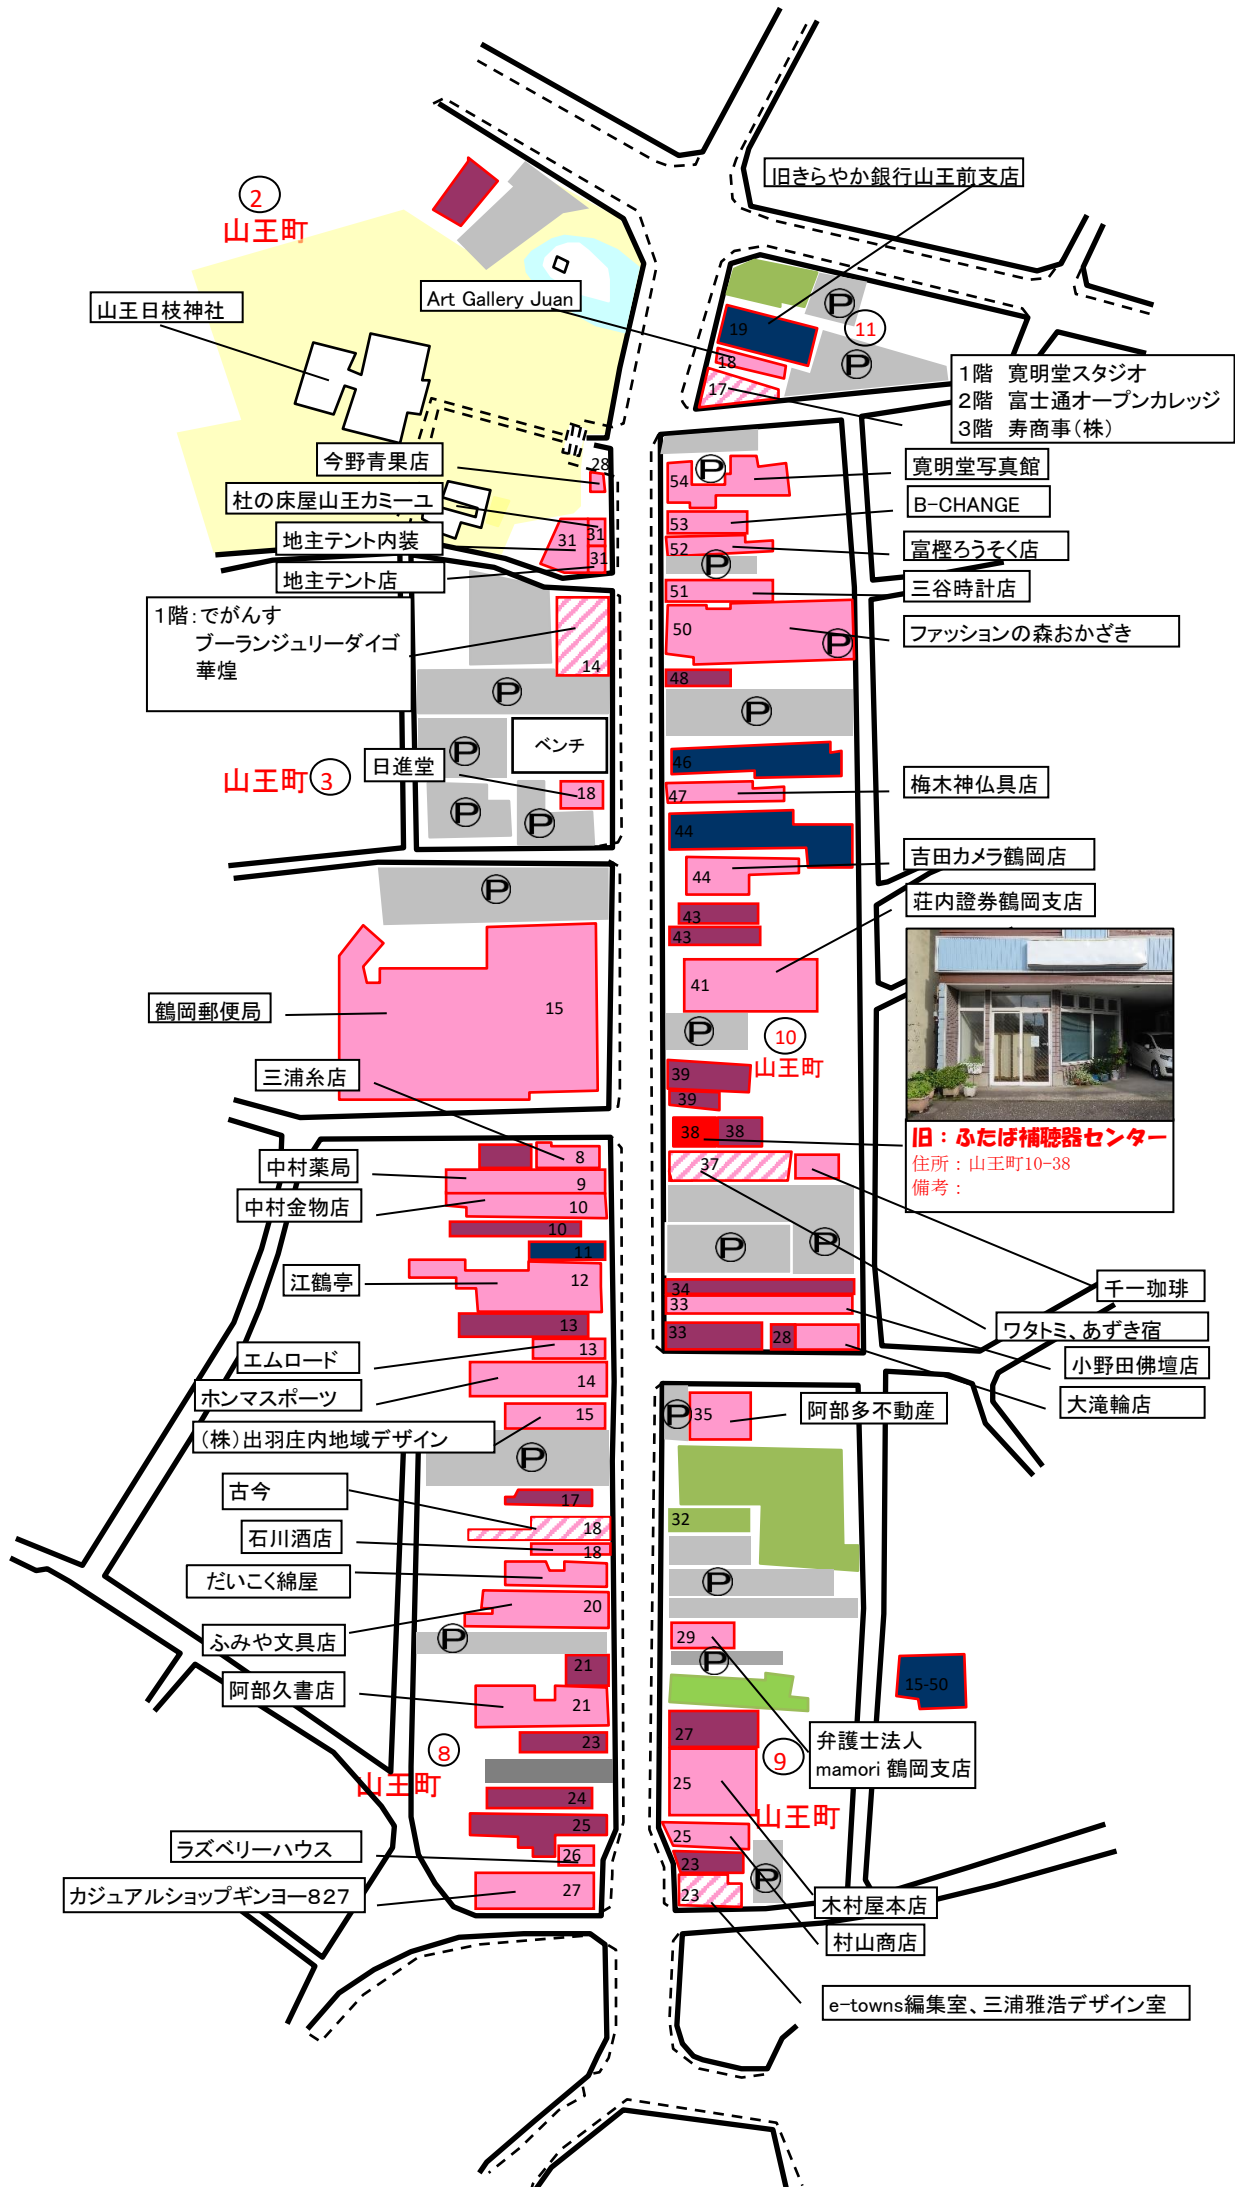

中心商店街空き店舗状況

商店街名	店舗NO	年度／空き店舗数					旧店舗名	現店舗名(現況)	住所
		R2 1	R3 1	R4 0	R5 1	R6 1			
101日市	10-1						戸田医院	きらやか銀行駐車場	本町2丁目1-10
	10-2						パーマあらお	駐車場	本町2丁目1-5
	10-3						シネマ旭 鶴岡ボーリングレーンズ	ヤマハ音楽教室 駐車場	本町2丁目1-6
	10-4						竹野履物店	住居	本町2丁目1-11
	10-5						広瀬質店	駐車場	本町2丁目1-14
	10-6						Plan do see	占いの店Juri:an	本町2丁目2-1
	10-7						笹原靴店	住居	本町2丁目2-43
	10-8						上林質屋	空き家	本町2丁目5-52
	10-9						テディ	更地	本町2丁目6-35
	10-10						ブティック サトウ 佐清呉服店	住居	本町2丁目7-2
	10-11						やますえ(青果店)	駐車場	本町2丁目7-3
	10-12						秋野本店	住宅(小いけ)	本町2丁目7-4
	10-13						豚井ぶーちゃん	更地	本町2丁目15-30
	10-14						荘銀カード(株)保証部	駐車場	本町2二丁目15-39
	10-15	○	○				守川寿司	更地	本町2丁目16-7
	10-16						鶴岡ホテル	住居	本町2丁目1-18
	10-17						山村	更地	本町2丁目1-4
	10-18						四季シャレー	更地	本町2丁目1-4
	10-19						理容こばやし	住居	本町2丁目15-37
	10-20						カメラショップさいひろ	住居	本町2丁目6-37
	10-21				○	○	絹出屋	空き店舗	本町2丁目2-57

中心商店街空き店舗状況

商店街名	店舗NO	年度／空き店舗数					旧店舗名	現店舗名(現況)	住所
		R2	R3	R4	R5	R6			
11上肴町	11-1	○	○	○	○	○	とり門	空き店舗	本町3丁目8-29
	11-2						井之上商店	住居	本町3丁目8-32
	11-3						にこにこ弁当	住居	本町3丁目8-35
	11-4						すがや薬店	更地	本町3丁目9-14
	11-5						上林ふとん	住居	本町3丁目9-21
	11-6						秋野税理士	住居	本町3丁目11-40
	11-7						美容室MIYOKO	倉庫(美容室の隣)	本町3丁目13-1
	11-8						子ども英会話ペッピーキッズクラブ	駐車場	本町3丁目12-16
	11-9						福耳	肉蕎麦 叶夢	本町3丁目8-24
	11-10						シブヤ薬局	住居	本町3丁目8-31
	11-11						鳥はま	住居	本町3丁目14-29
	11-12						小池米店	住居	本町3丁目8-33
	11-13						伽羅屋本店	住居	本町3丁目9-19
	11-14						指物屋商店	住居	本町3丁目12-25
	11-15						居宅	更地	本町3丁目11-40

1駅前店舗分布(完了)

2日吉店舗分布(完了)

3山王店舗分布(完了)

4銀座店舗分布(完了)

旧: 森芳野種苗店
住所: 本町一丁目3-1
備考:

旧: ファミリープラザ
住所: 本町5-12

旧: LINKERT
住所: 本町一丁目5-12
備考:

旧: 店舗名不明
住所: 本町一丁目5-17
備考: