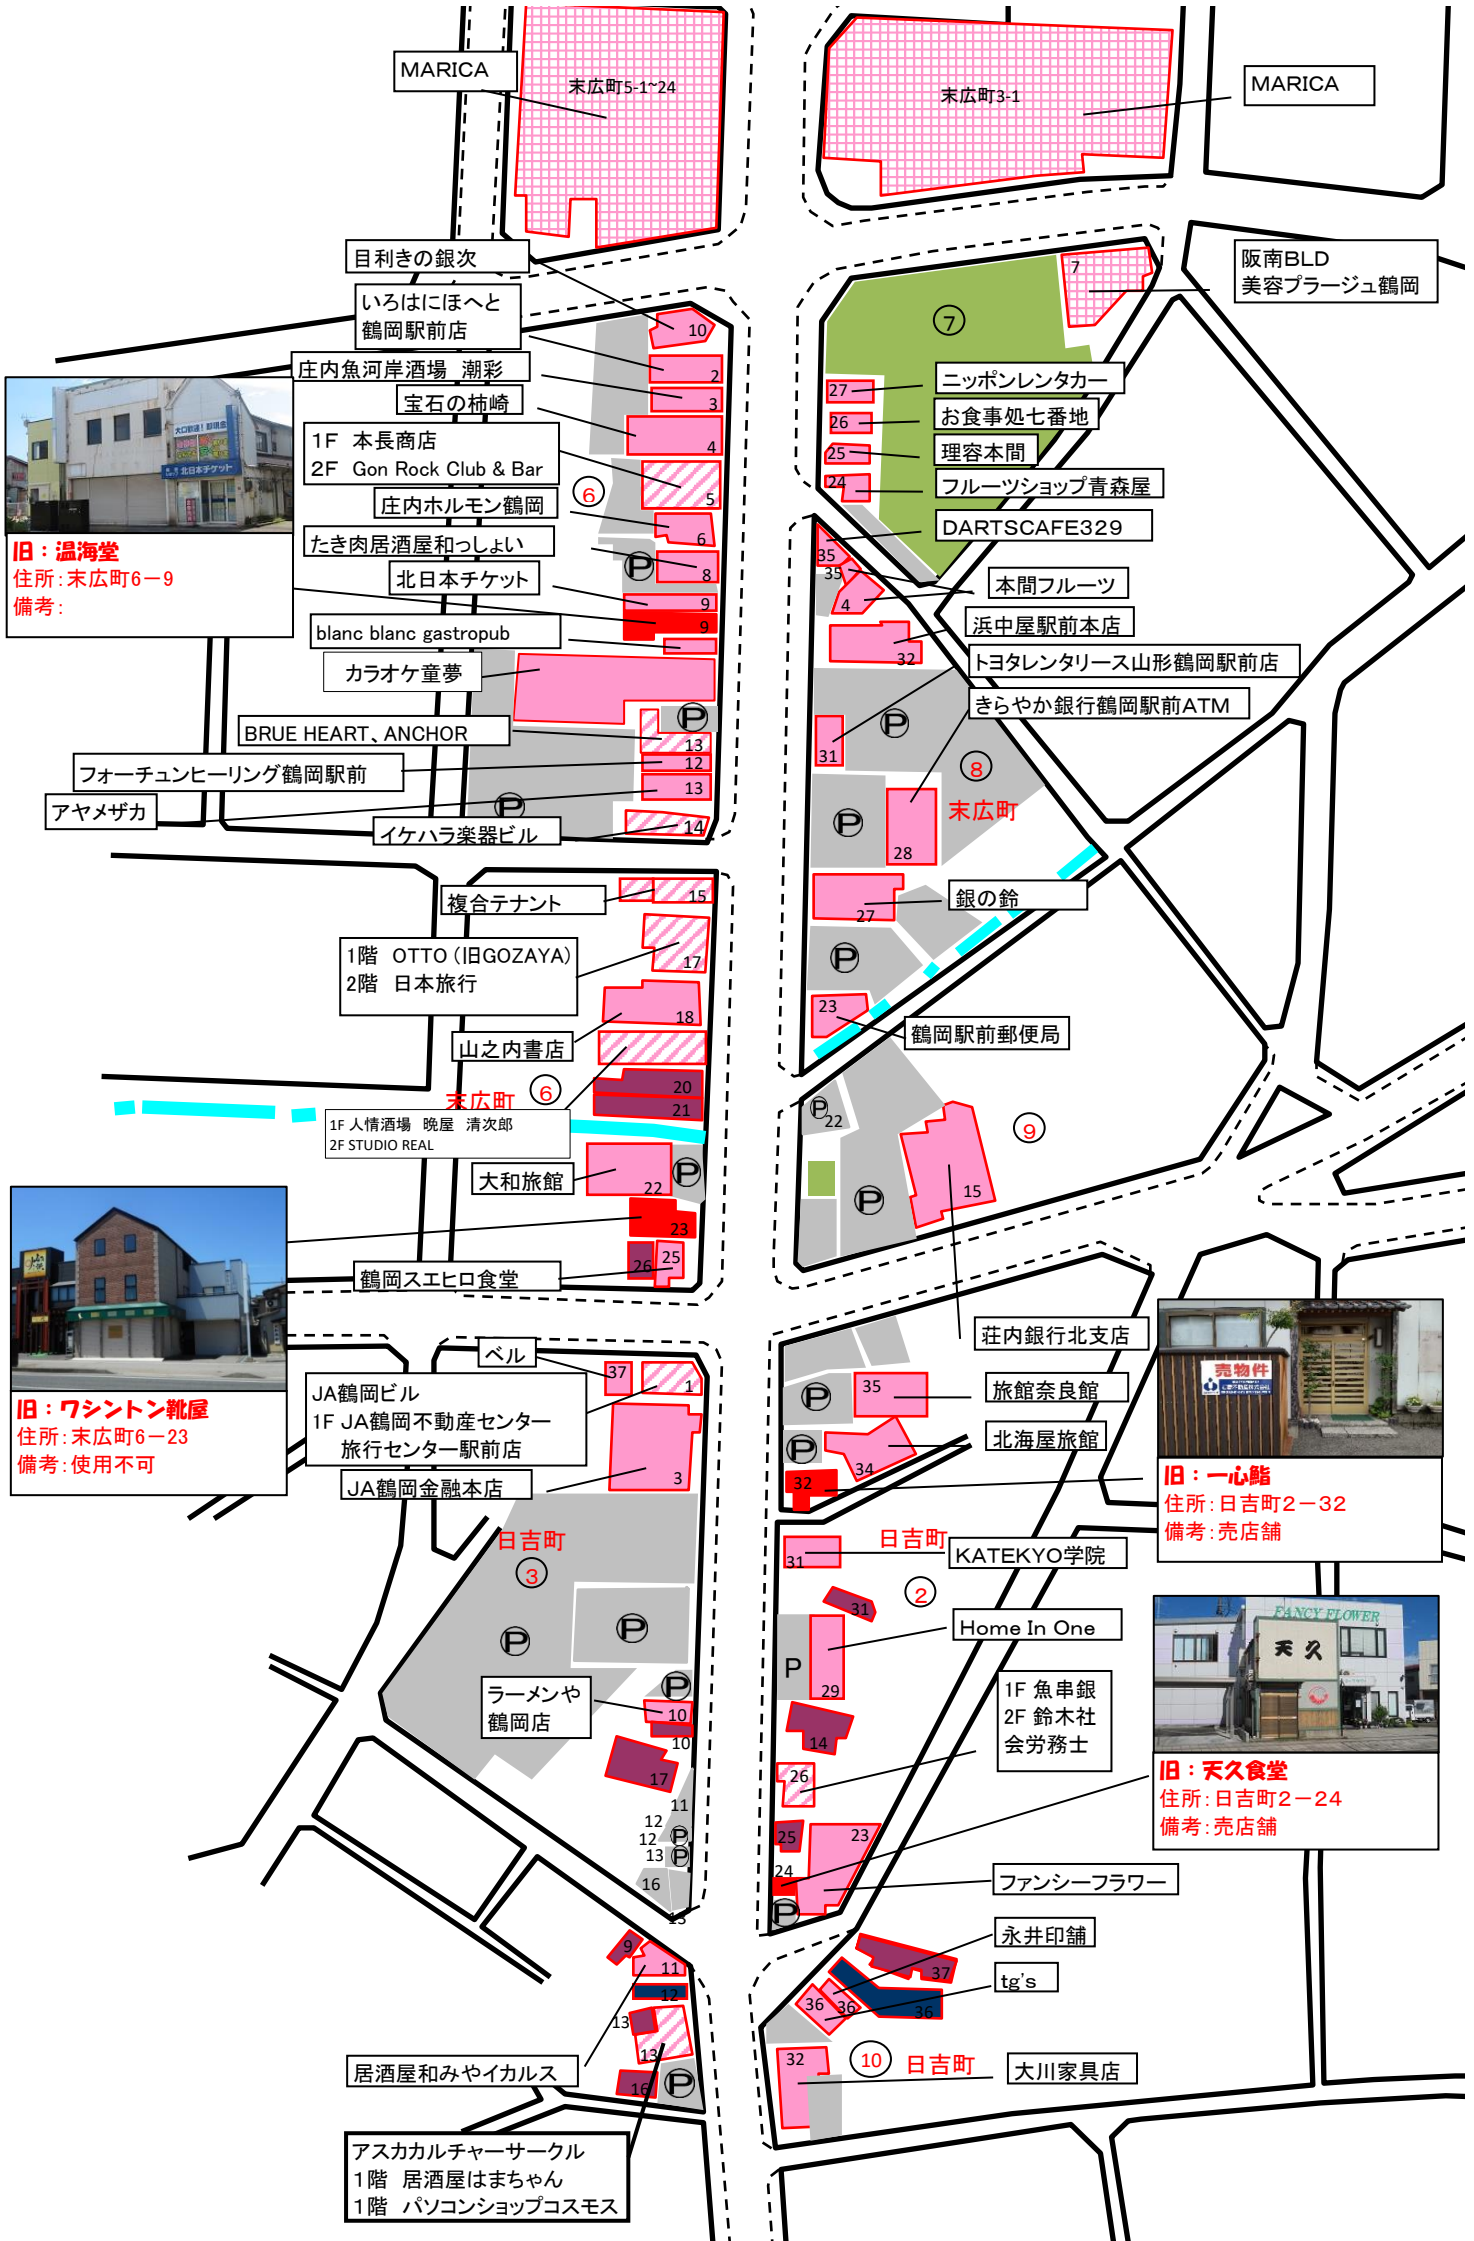

中心商店街空き店舗状況

商店街名	店舗NO	年度／空き店舗数					旧店舗名	現店舗名(現況)	住所
		R2	R3	R4	R5	R6			
11上肴町	11-1	○	○	○	○	○	とり門	空き店舗	本町3丁目8-29
	11-2						井之上商店	住居	本町3丁目8-32
	11-3						にこにこ弁当	住居	本町3丁目8-35
	11-4						すがや薬店	更地	本町3丁目9-14
	11-5						上林ふとん	住居	本町3丁目9-21
	11-6						秋野税理士	住居	本町3丁目11-40
	11-7						美容室MIYOKO	倉庫(美容室の隣)	本町3丁目13-1
	11-8						子ども英会話ペッピーキッズクラブ	駐車場	本町3丁目12-16
	11-9						福耳	肉蕎麦 叶夢	本町3丁目8-24
	11-10						シブヤ薬局	住居	本町3丁目8-31
	11-11						鳥はま	住居	本町3丁目14-29
	11-12						小池米店	住居	本町3丁目8-33
	11-13						伽羅屋本店	住居	本町3丁目9-19
	11-14						指物屋商店	住居	本町3丁目12-25
	11-15						居宅	更地	本町3丁目11-40

1駅前店舗分布(完了)