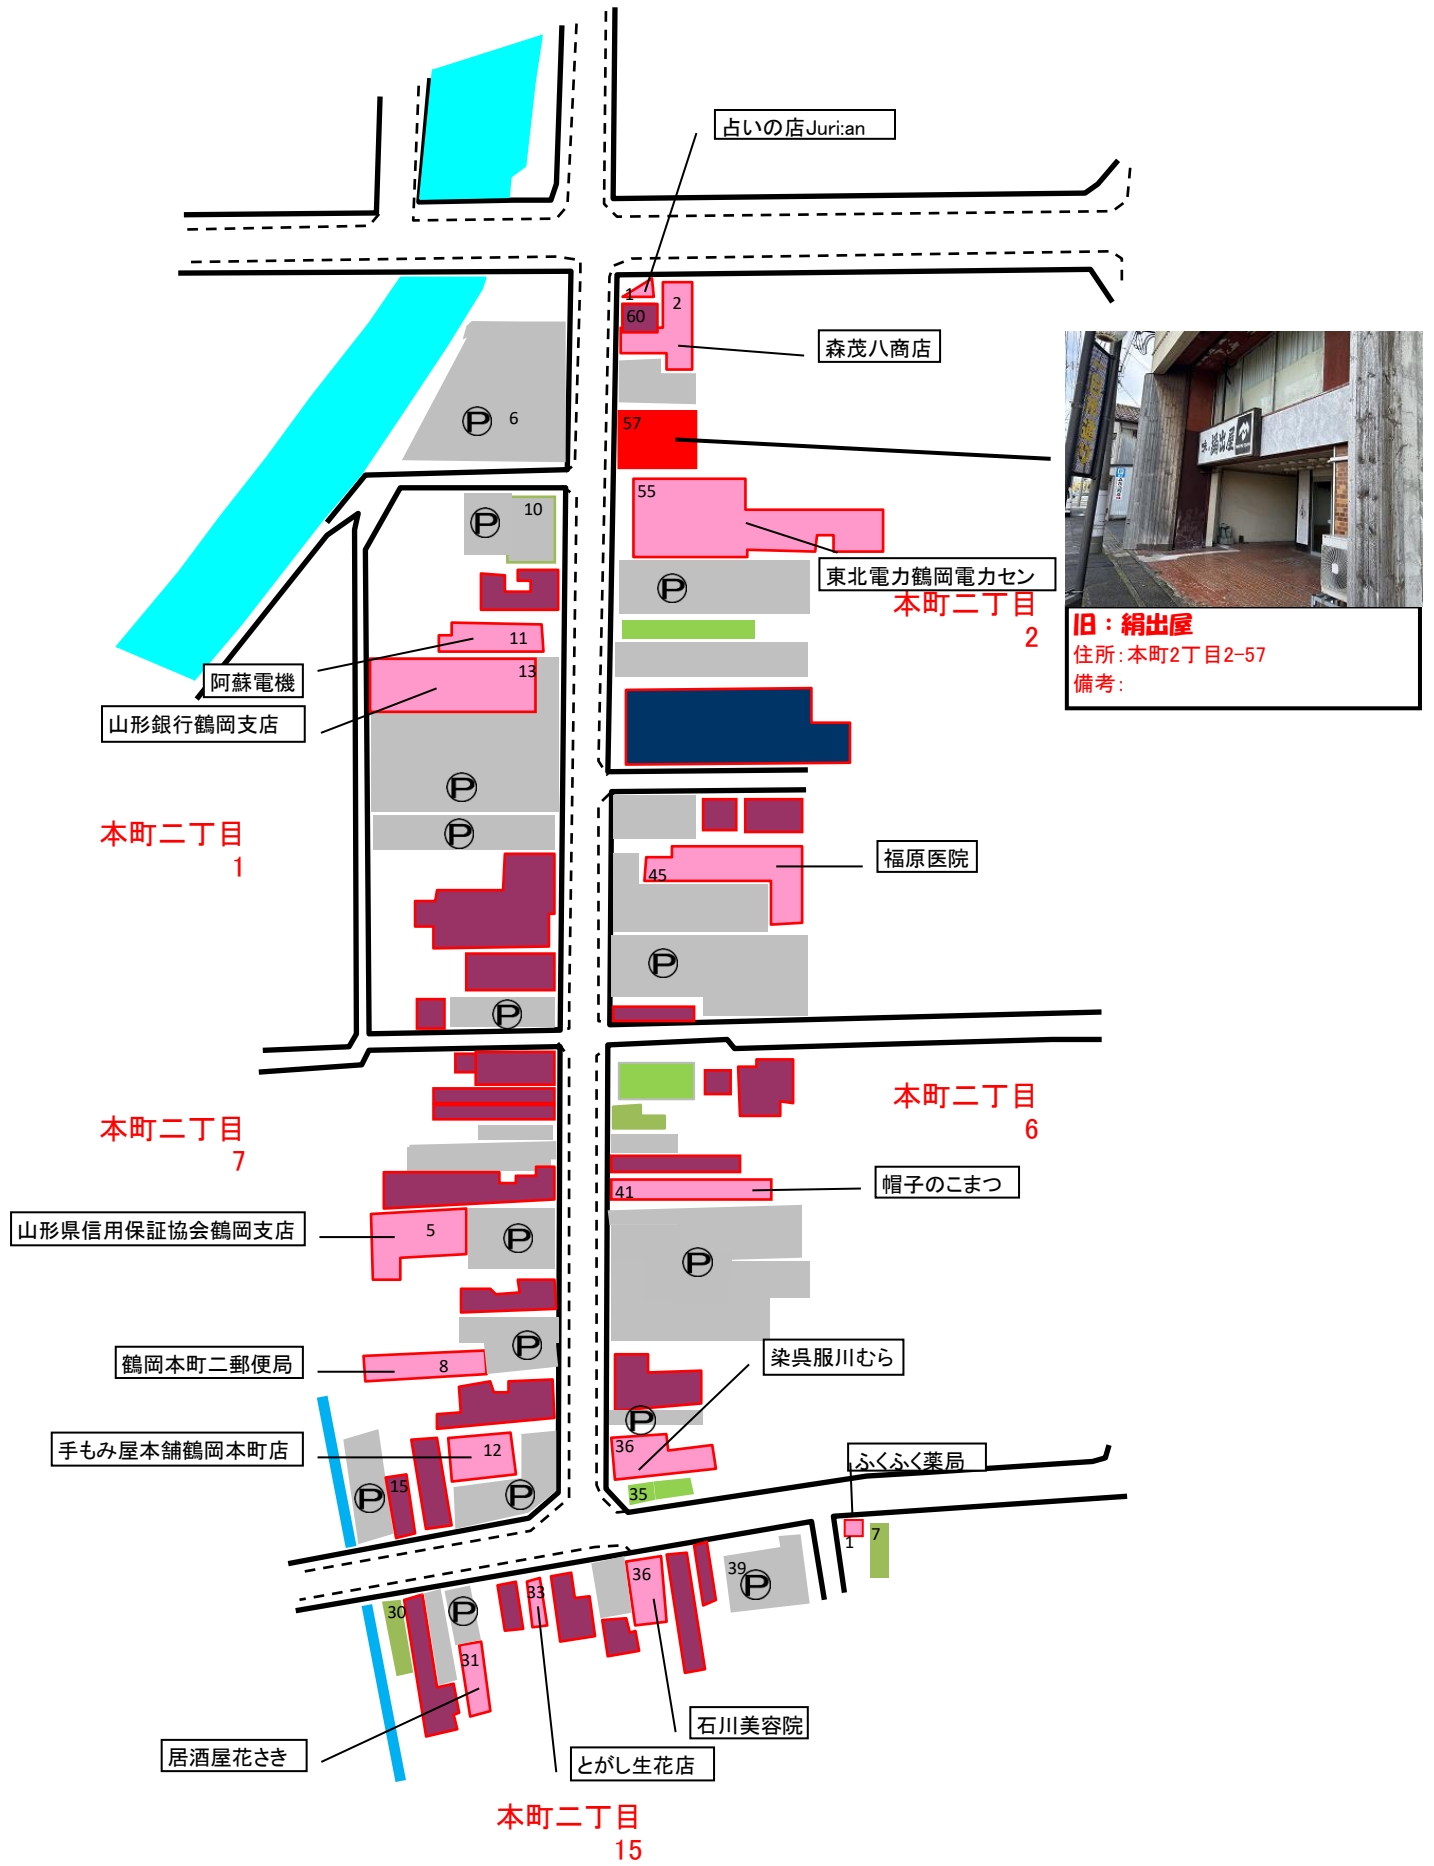

旧：イタリアン21(2F)、リサイクルショップ(1F)

7昭和通り店舗分布(完了)

昭和通りNo.2

旧：一番屋酒屋桃太郎
住所：本町二丁目3-19
備考：使用不可

旧：スナック だだちゃん
住所：神明町11-34
管理：大同不動産

旧：居酒屋の場
住所：神明町11-31
備考：

8七日町店舗分布(完了)

旧：マキ
住所：本町2丁目14-2

旧：DINING BAR TRUMP
住所：本町2丁目14-26
備考：

旧：菅原精肉店
住所：本町2丁目14-20
備考：H25.9に閉店

9川端店舗分布(完了)

旧：長山亭
住所：本町一丁目2-26

旧：ひらなす食堂
住所：本町一丁目5-3

旧：カラオケ&スナック
rapt

10一日市店舗分布(完了)

11上着町店舗分布(完了)