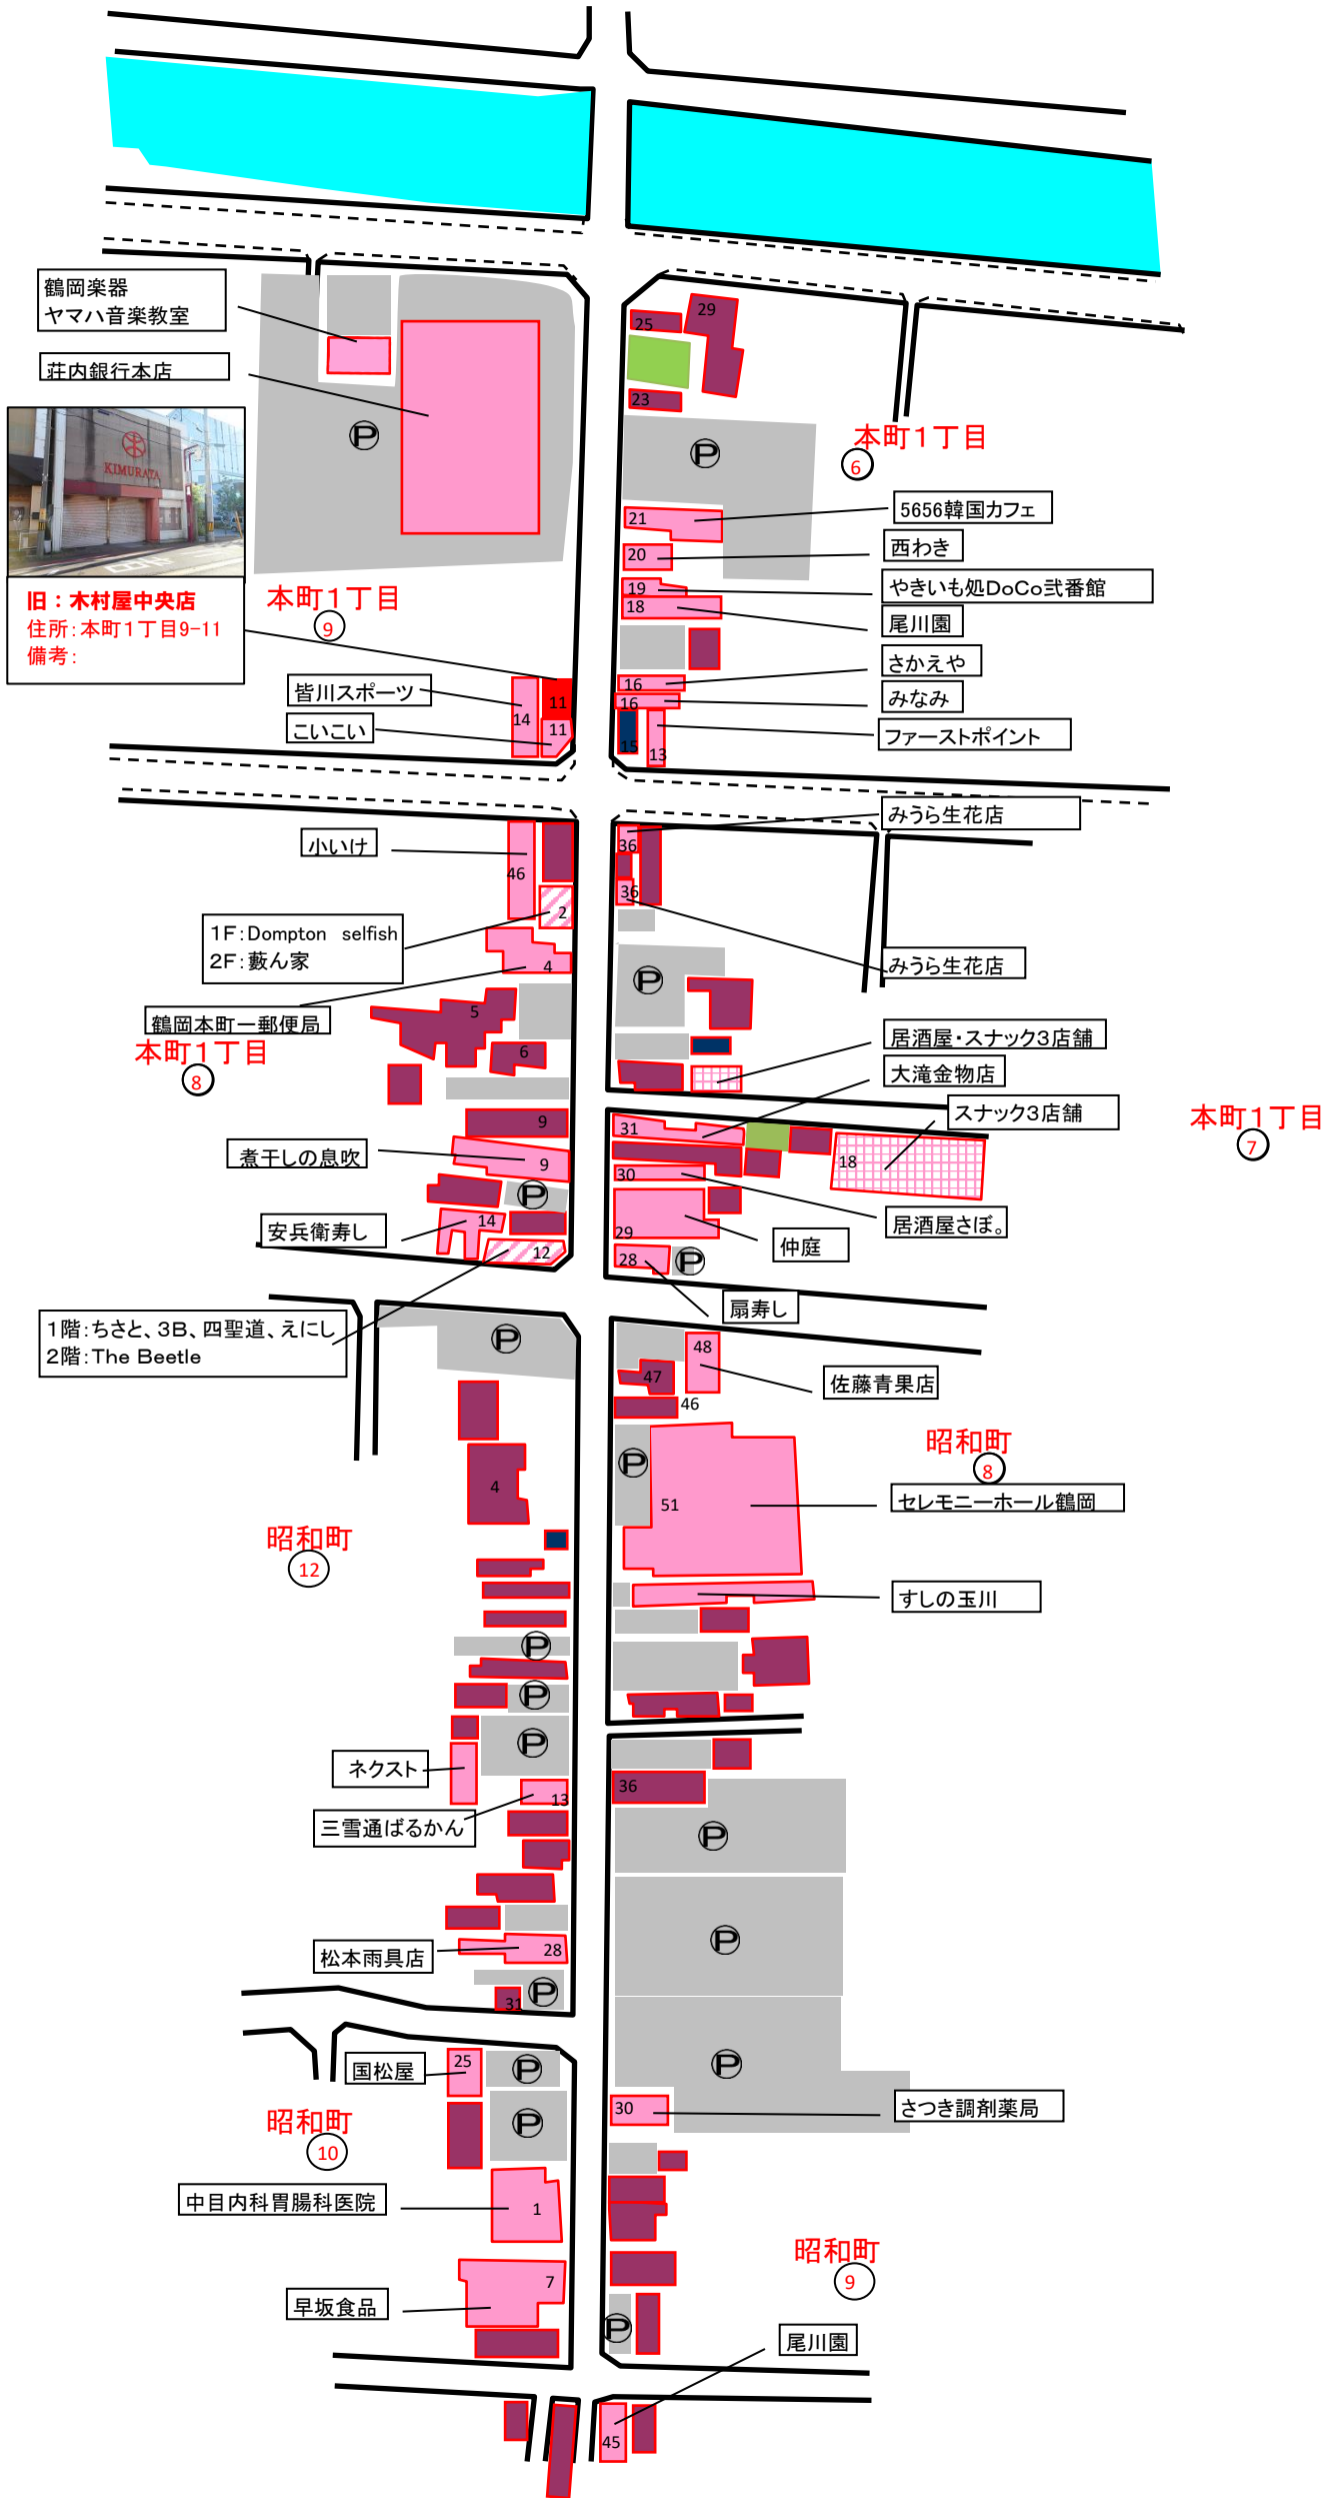

1駅前店舗分布(完了)

2日吉店舗分布(完了)

3山王店舗分布(完了)

4銀座店舗分布(完了)

旧: 森芳野種苗店
住所: 本町一丁目3-1
備考:

旧: ファミリープラザ
住所: 本町5-12

旧: LINKERT
住所: 本町一丁目5-12
備考:

旧: 店舗名不明
住所: 本町一丁目5-17
備考:

旧: NOGI
住所: 本町一丁目7-48
管理: 石橋不動産 0120-81-5411

旧: おたからや 銀座通り店
住所: 本町一丁目7-43

旧: リトルすがわら
住所: 本町一丁目7-40
備考: 売却のみ

5南銀座店舗分布(完了)

6みゆき店舗分布(完了)

7昭和通り店舗分布(完了)

旧：酒家味楽
住所：本町1丁目7-17
備考：

旧：中華そば 雲ノ糸2号店
住所：昭和町7-47

旧：イタリアン21(2F)、リサイクルショップ(1F)

7昭和通り店舗分布(完了)

昭和通りNo.2

旧：一番屋酒屋桃太郎
住所：本町二丁目3-19
備考：使用不可

旧：スナック だだちゃん
住所：神明町11-34
管理：大同不動産

旧：居酒屋の場
住所：神明町11-31
備考：

8七日町店舗分布(完了)

旧：マキ
住所：本町2丁目14-2

旧：DINING BAR TRUMP
住所：本町2丁目14-26
備考：

旧：菅原精肉店
住所：本町2丁目14-20
備考：H25.9に閉店

9川端店舗分布(完了)

旧：長山亭
住所：本町一丁目2-26

旧：ひらなす食堂
住所：本町一丁目5-3

旧：カラオケ&スナック
rapt

10一日市店舗分布(完了)

11上着町店舗分布(完了)