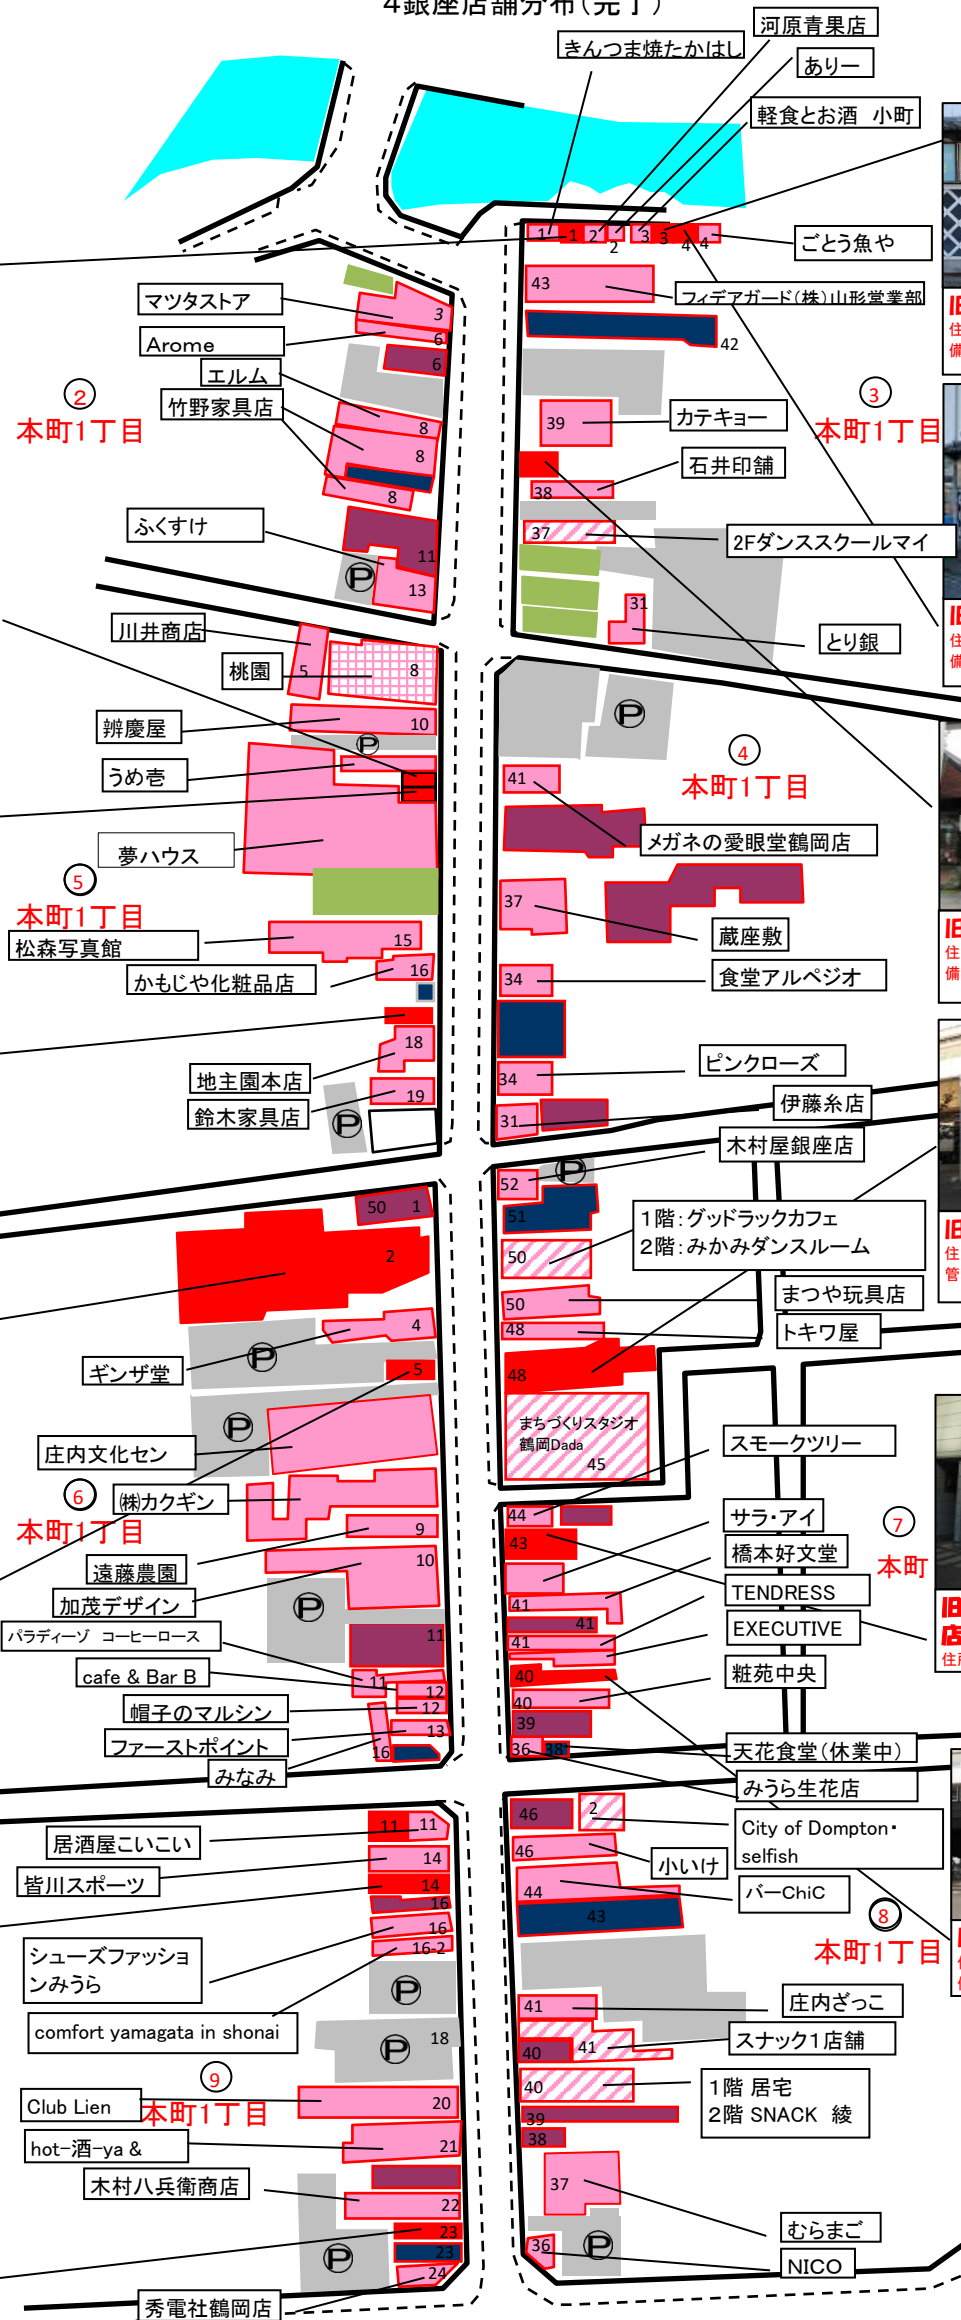

1駅前店舗分布(完了)

2日吉店舗分布(完了)

3山王店舗分布(完了)

4銀座店舗分布(完了)

旧: 森芳野種苗店
住所: 本町一丁目3-1
備考:

旧: ファミリープラザ
住所: 本町5-12

旧: LINKERT
住所: 本町一丁目5-12
備考:

旧: 店舗名不明
住所: 本町一丁目5-17
備考:

旧: 主婦の店銀座店
住所: 本町一丁目6-2
備考:

旧: あきんどきぶん
住所: 本町一丁目6-5

旧: スポーツショップもぎ
住所: 本町一丁目9-14 (貨物件)
管理不動産: 拓生土地地所

旧: なるせ洋傘店
住所: 本町一丁目9-23
監理: 阿部多不動産 TEL24-

旧: みどり
住所: 本町一丁目
備考:

旧: 竹の子
住所: 本町一丁目3-4
備考:

旧: ECOEL
住所: 本町一丁目3-38
備考: 賃貸不可

旧: NOGI
住所: 本町一丁目7-48
管理: 石橋不動産 0120-81-5411

旧: おたからや 銀座通り店
住所: 本町一丁目7-43

旧: リトルすがわら
住所: 本町一丁目7-40
備考: 売却のみ

5南銀座店舗分布(完了)

6みゆき店舗分布(完了)

7昭和通り店舗分布(完了)

旧：酒家味楽
住所：本町1丁目7-17
備考：

旧：中華そば 雲ノ糸2号店
住所：昭和町7-47

旧：イタリアン21(2F)、リサイクルショップ(1F)

7昭和通り店舗分布(完了)

昭和通りNo.2

旧：一番屋酒屋桃太郎
住所：本町二丁目3-19
備考：使用不可

旧：スナック だだちゃん
住所：神明町11-34
管理：大同不動産

旧：居酒屋の場
住所：神明町11-31
備考：

8七日町店舗分布(完了)

旧：マキ
住所：本町2丁目14-2