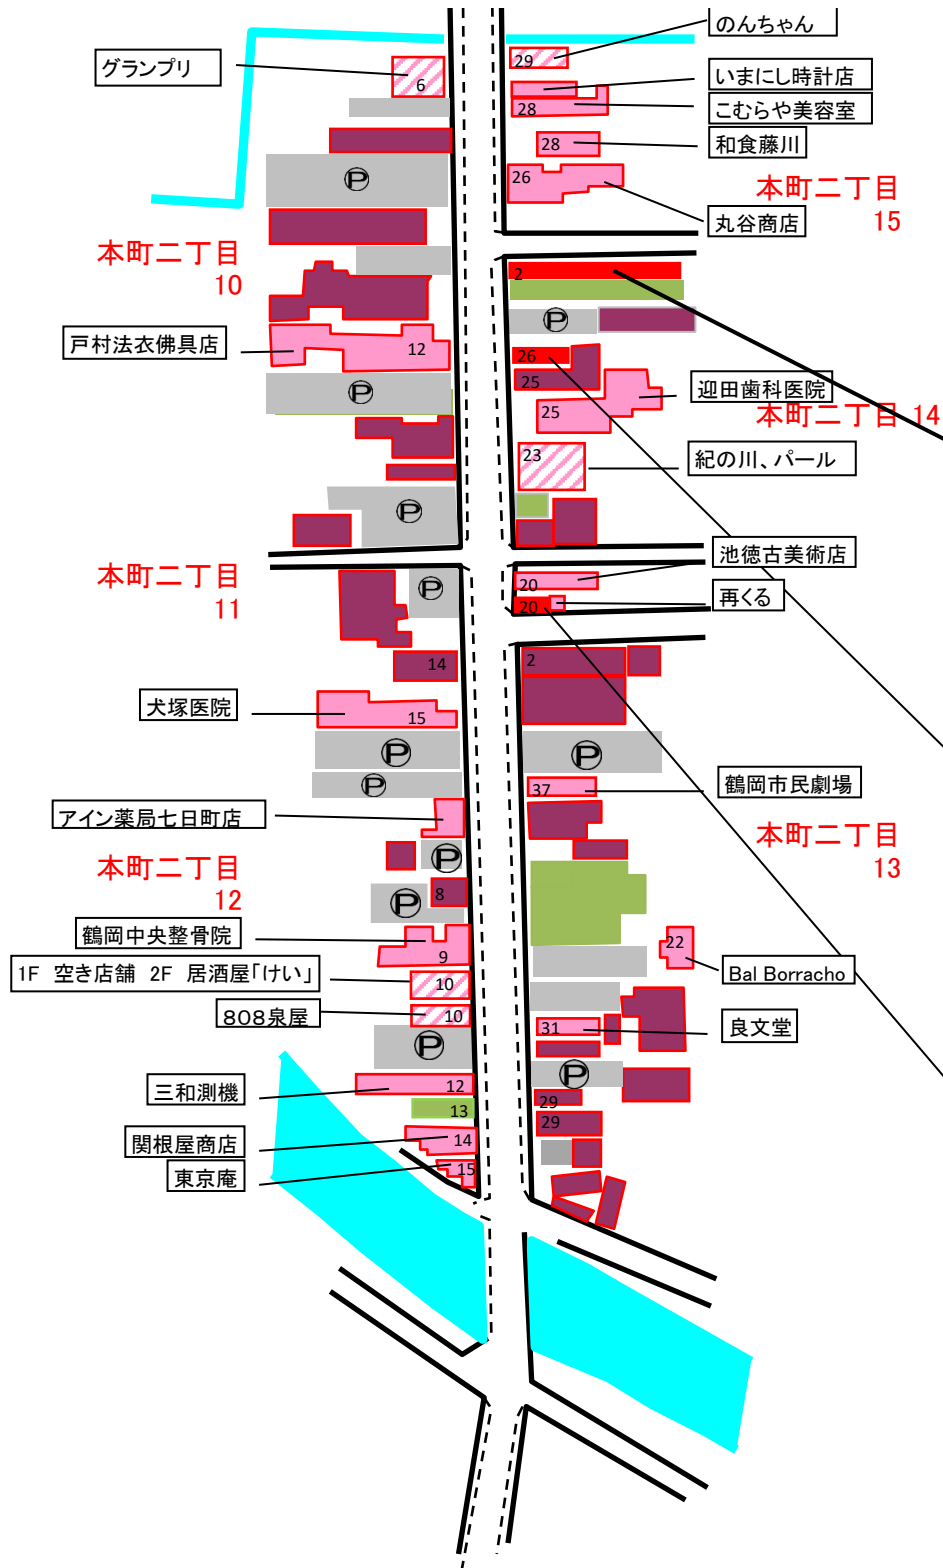

	H24	H25	H26	H27	H28	H29	H30	R1	R2	R3				R4				R5				R6			
	空き店舗数										調査対象 店舗対象 数	店舗数	空き店舗 数	空き店舗 率	調査対象 店舗対象 数	店舗数	空き店舗 数	空き店舗 率	調査対象 店舗対象 数	店舗数	空き店舗 数	空き店舗 率	調査対象店舗 対象数	店舗数	空き店舗数
駅前	3	3	3	3	6	5	5	5	6	56	49	7	12.5%	53	50	3	5.7%	55	51	4	7.3%	55	51	4	7.3%
日吉	7	4	5	5	2	1	2	1	2	22	19	3	13.6%	22	18	4	18.2%	22	18	4	18.2%	20	17	3	15.0%
山王	3	3	3	2	1	3	5	5	5	50	47	3	6.0%	49	47	2	4.1%	45	45	0	0.0%	41	40	1	2.4%
銀座	15	13	10	8	8	13	15	15	20	90	71	19	21.1%	87	70	17	19.5%	86	69	17	19.8%	80	66	14	17.5%
南銀座	1	1	1	1	2	2	2	1	0	29	27	2	6.9%	27	26	1	3.7%	26	25	1	3.8%	24	24	0	0.0%
みゆき	3	4	4	7	5	2	2	2	2	31	28	3	9.7%	32	29	3	9.4%	34	33	1	2.9%	28	27	1	3.6%
昭和通り	2	6	7	6	4	8	8	7	7	94	88	6	6.4%	91	84	7	7.7%	90	84	6	6.7%	88	82	6	6.8%
七日町	3	3	4	3	4	1	1	2	2	29	26	3	10.3%	27	23	4	14.8%	27	23	4	14.8%	25	22	3	12.0%
川端	0	0	0	0	0	2	3	2	2	18	16	2	11.1%	18	16	2	11.1%	17	14	3	17.6%	18	15	3	16.7%
一日市	7	8	8	5	5	2	1	1	1	19	18	1	5.3%	17	17	0	0.0%	17	16	1	5.9%	16	15	1	6.3%
上肴町	4	3	2	2	3	2	1	1	1	21	20	1	4.8%	22	21	1	4.5%	22	21	1	4.5%	21	20	1	4.8%
合計	48	48	47	42	40	40	45	42	48	459	409	50	10.9%	445	401	44	9.9%	441	399	42	9.5%	416	379	37	8.9%

旧: NOGI
住所: 本町一丁目7-48
管理: 石橋不動産 0120-81-5411

旧: おたからや 銀座通り店
住所: 本町一丁目7-43

旧: リトルすがわら
住所: 本町一丁目7-40
備考: 売却のみ

5南銀座店舗分布(完了)

6みゆき店舗分布(完了)

7昭和通り店舗分布(完了)

旧：酒家味楽
住所：本町1丁目7-17
備考：

旧：中華そば 雲ノ糸2号店
住所：昭和町7-47

旧：イタリアン21(2F)、リサイクルショップ(1F)

7昭和通り店舗分布(完了)

昭和通りNo.2

旧：一番屋酒屋桃太郎
住所：本町二丁目3-19
備考：使用不可

旧：スナック だだちゃん
住所：神明町11-34
管理：大同不動産

旧：居酒屋の場
住所：神明町11-31
備考：

8七日町店舗分布(完了)

旧：マキ
住所：本町2丁目14-2

旧：DINING BAR TRUMP
住所：本町2丁目14-26
備考：

旧：菅原精肉店
住所：本町2丁目14-20
備考：H25.9に閉店

9川端店舗分布(完了)

旧：長山亭
住所：本町一丁目2-26

旧：ひらなす食堂
住所：本町一丁目5-3

旧：カラオケ&スナック
rapt

10一日市店舗分布(完了)

11上着町店舗分布(完了)