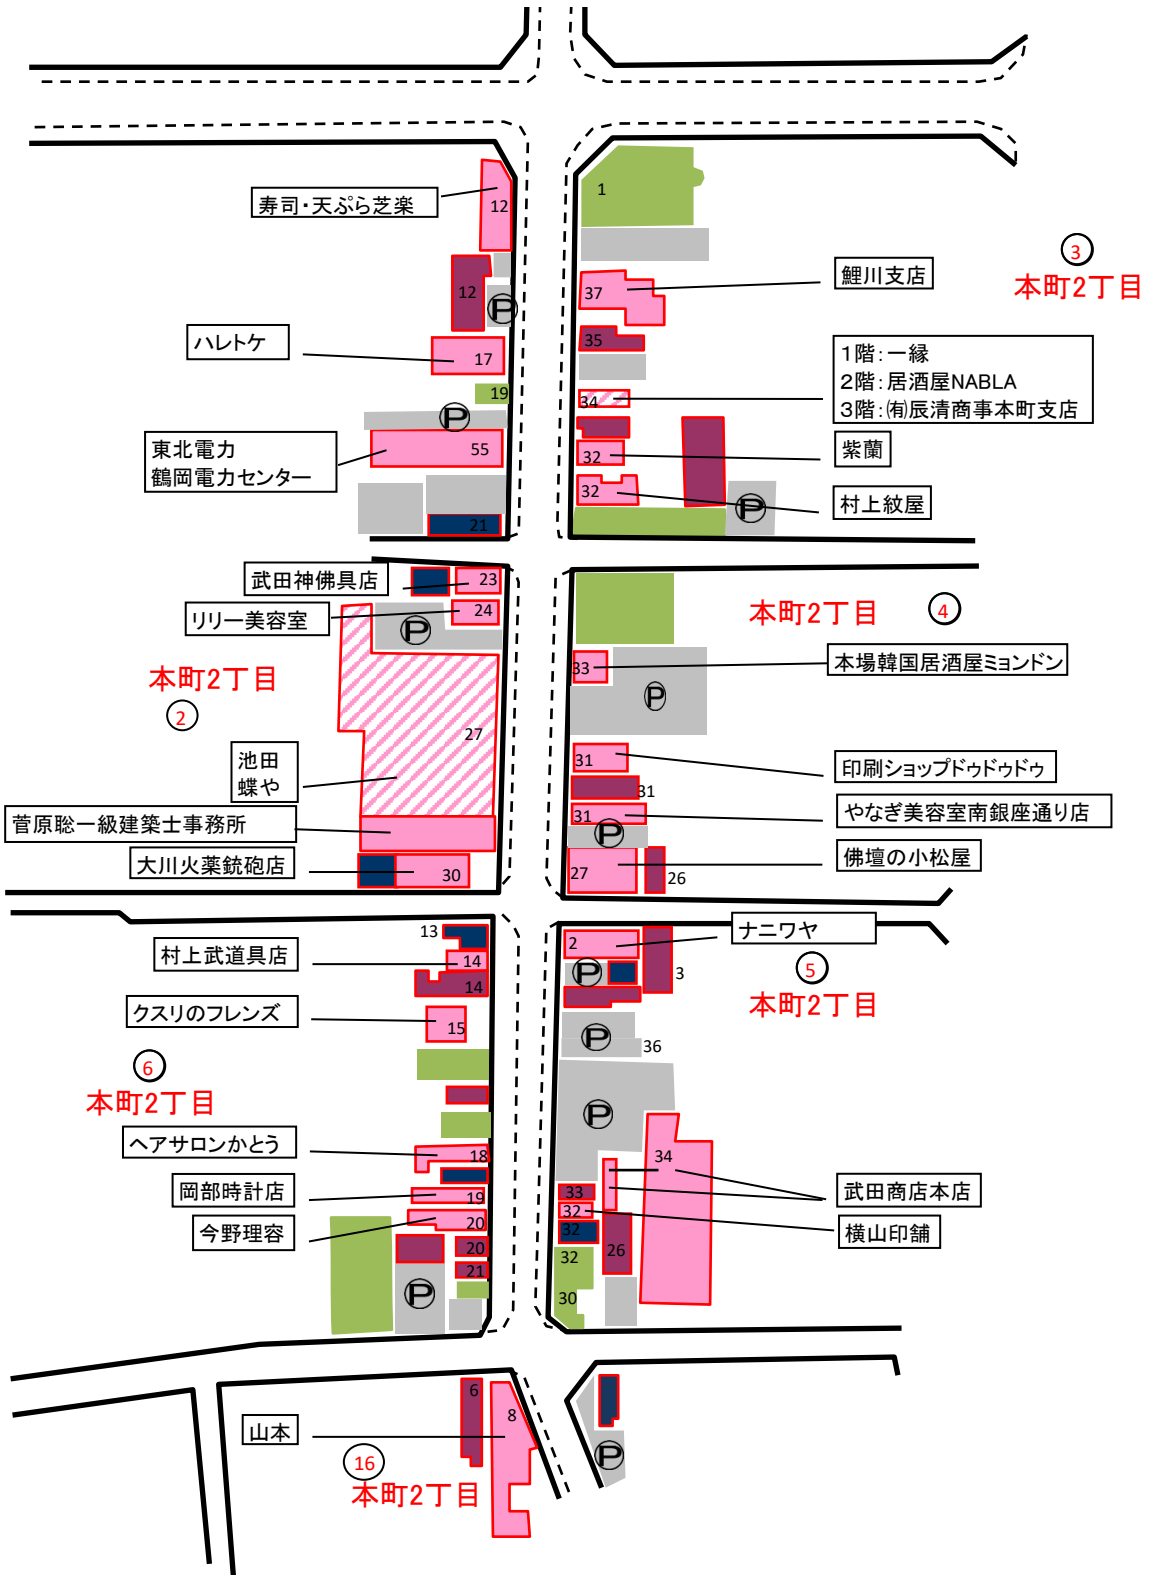

1駅前店舗分布(完了)

2日吉店舗分布(完了)

3山王店舗分布(完了)

4銀座店舗分布(完了)

旧: 森芳野種苗店
住所: 本町一丁目3-1
備考:

旧: ファミリープラザ
住所: 本町5-12

旧: LINKERT
住所: 本町一丁目5-12
備考:

旧: 店舗名不明
住所: 本町一丁目5-17
備考:

旧: NOGI
住所: 本町一丁目7-48
管理: 石橋不動産 0120-81-5411

旧: おたからや 銀座通り店
住所: 本町一丁目7-43

旧: リトルすがわら
住所: 本町一丁目7-40
備考: 売却のみ

5南銀座店舗分布(完了)

6みゆき店舗分布(完了)

7昭和通り店舗分布(完了)

旧：酒家味楽
住所：本町1丁目7-17
備考：

旧：中華そば 雲ノ糸2号店
住所：昭和町7-47

旧：イタリアン21(2F)、リサイクルショップ(1F)

7昭和通り店舗分布(完了)

昭和通りNo.2

旧：一番屋酒屋桃太郎
住所：本町二丁目3-19
備考：使用不可

旧：スナック だだちゃん
住所：神明町11-34
管理：大同不動産

旧：居酒屋の場
住所：神明町11-31
備考：

8七日町店舗分布(完了)

旧：マキ
住所：本町2丁目14-2

旧：DINING BAR TRUMP
住所：本町2丁目14-26
備考：

旧：菅原精肉店
住所：本町2丁目14-20
備考：H25.9に閉店

9川端店舗分布(完了)

旧：長山亭
住所：本町一丁目2-26

旧：ひらなす食堂
住所：本町一丁目5-3

旧：カラオケ&スナック
rapt

10一日市店舗分布(完了)

11上着町店舗分布(完了)