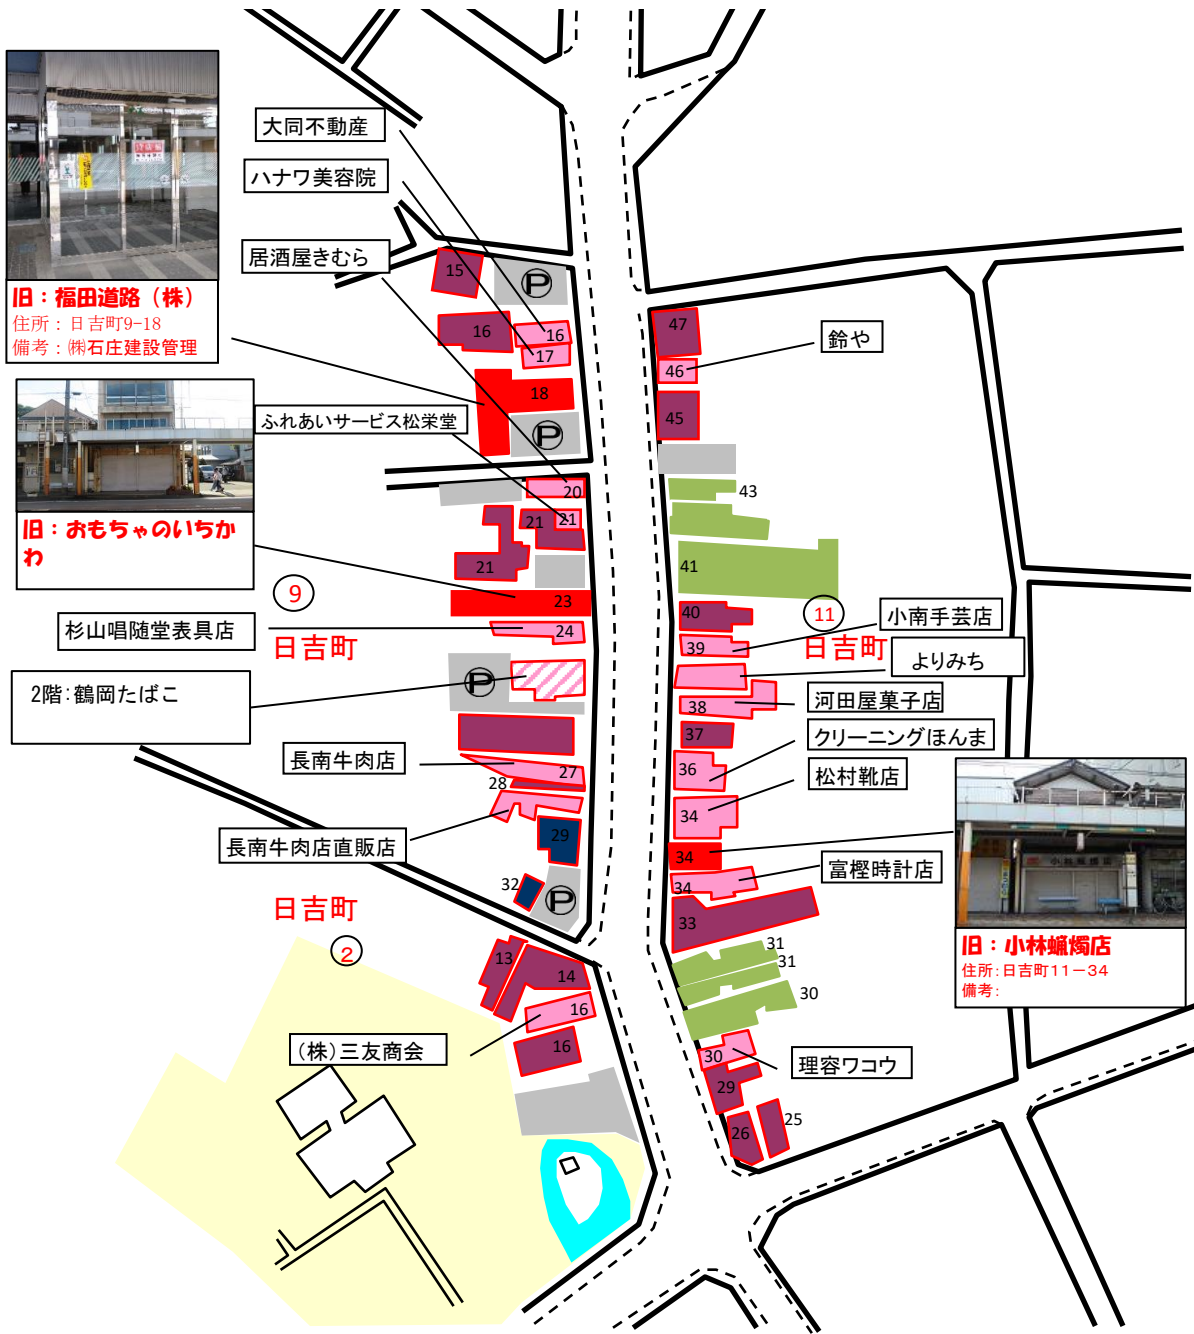

中心商店街空き店舗状況

商店街名	店舗NO	年度／空き店舗数					旧店舗名	現店舗名(現況)	住所
		R2 1	R3 1	R4 0	R5 1	R6 1			
101日市	10-1						戸田医院	きらやか銀行駐車場	本町2丁目1-10
	10-2						パーマあらお	駐車場	本町2丁目1-5
	10-3						シネマ旭 鶴岡ボーリングレーンズ	ヤマハ音楽教室 駐車場	本町2丁目1-6
	10-4						竹野履物店	住居	本町2丁目1-11
	10-5						広瀬質店	駐車場	本町2丁目1-14
	10-6						Plan do see	占いの店Juri:an	本町2丁目2-1
	10-7						笹原靴店	住居	本町2丁目2-43
	10-8						上林質屋	空き家	本町2丁目5-52
	10-9						テディ	更地	本町2丁目6-35
	10-10						ブティック サトウ 佐清呉服店	住居	本町2丁目7-2
	10-11						やますえ(青果店)	駐車場	本町2丁目7-3
	10-12						秋野本店	住宅(小いけ)	本町2丁目7-4
	10-13						豚井ぶーちゃん	更地	本町2丁目15-30
	10-14						荘銀カード(株)保証部	駐車場	本町2二丁目15-39
	10-15	○	○				守川寿司	更地	本町2丁目16-7
	10-16						鶴岡ホテル	住居	本町2丁目1-18
	10-17						山村	更地	本町2丁目1-4
	10-18						四季シャレー	更地	本町2丁目1-4
	10-19						理容こばやし	住居	本町2丁目15-37
	10-20						カメラショップさいひろ	住居	本町2丁目6-37
	10-21				○	○	絹出屋	空き店舗	本町2丁目2-57

中心商店街空き店舗状況

商店街名	店舗NO	年度／空き店舗数					旧店舗名	現店舗名(現況)	住所
		R2	R3	R4	R5	R6			
11上肴町	11-1	○	○	○	○	○	とり門	空き店舗	本町3丁目8-29
	11-2						井之上商店	住居	本町3丁目8-32
	11-3						にこにこ弁当	住居	本町3丁目8-35
	11-4						すがや薬店	更地	本町3丁目9-14
	11-5						上林ふとん	住居	本町3丁目9-21
	11-6						秋野税理士	住居	本町3丁目11-40
	11-7						美容室MIYOKO	倉庫(美容室の隣)	本町3丁目13-1
	11-8						子ども英会話ペッピーキッズクラブ	駐車場	本町3丁目12-16
	11-9						福耳	肉蕎麦 叶夢	本町3丁目8-24
	11-10						シブヤ薬局	住居	本町3丁目8-31
	11-11						鳥はま	住居	本町3丁目14-29
	11-12						小池米店	住居	本町3丁目8-33
	11-13						伽羅屋本店	住居	本町3丁目9-19
	11-14						指物屋商店	住居	本町3丁目12-25
	11-15						居宅	更地	本町3丁目11-40

1駅前店舗分布(完了)

2日吉店舗分布(完了)

3山王店舗分布(完了)

4銀座店舗分布(完了)

旧: 森芳野種苗店
住所: 本町一丁目3-1
備考:

旧: ファミリープラザ
住所: 本町5-12

旧: LINKERT
住所: 本町一丁目5-12
備考:

旧: 店舗名不明
住所: 本町一丁目5-17
備考: