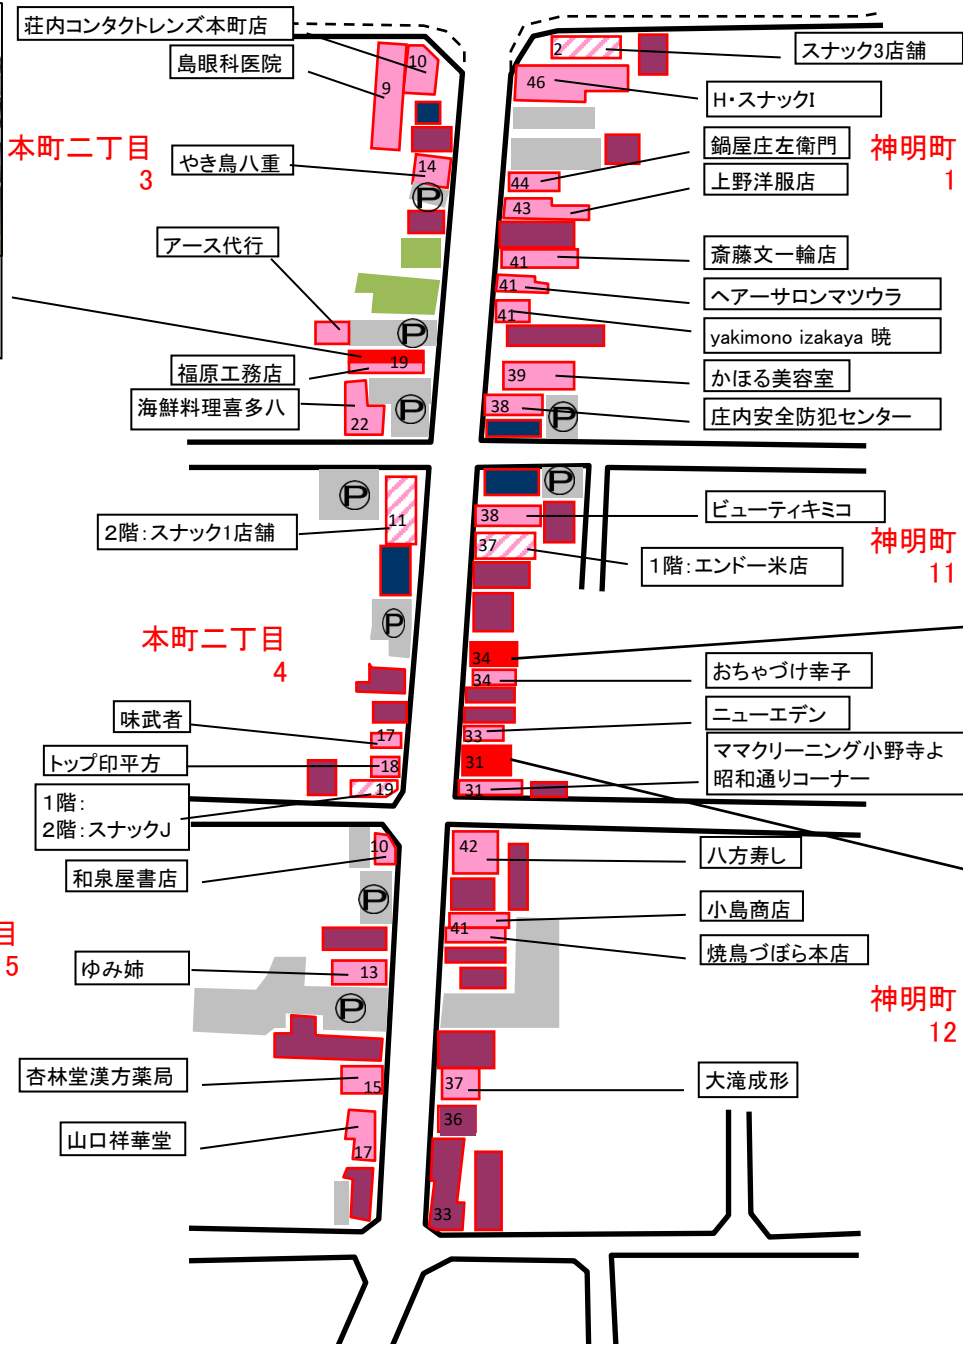

1駅前店舗分布(完了)

2日吉店舗分布(完了)

3山王店舗分布(完了)

4銀座店舗分布(完了)

旧: 森芳野種苗店
住所: 本町一丁目3-1
備考:

旧: ファミリープラザ
住所: 本町5-12

旧: LINKERT
住所: 本町一丁目5-12
備考:

旧: 店舗名不明
住所: 本町一丁目5-17
備考:

旧: NOGI
住所: 本町一丁目7-48
管理: 石橋不動産 0120-81-5411

旧: おたからや 銀座通り店
住所: 本町一丁目7-43

旧: リトルすがわら
住所: 本町一丁目7-40
備考: 売却のみ

5南銀座店舗分布(完了)

6みゆき店舗分布(完了)

7昭和通り店舗分布(完了)

旧：酒家味楽
住所：本町1丁目7-17
備考：

旧：中華そば 雲ノ糸2号店
住所：昭和町7-47

旧：イタリアン21(2F)、リサイクルショップ(1F)

7昭和通り店舗分布(完了)

昭和通りNo.2

旧：一番屋酒屋桃太郎
住所：本町二丁目3-19
備考：使用不可

旧：スナック だだちゃん
住所：神明町11-34
管理：大同不動産

旧：居酒屋の場
住所：神明町11-31
備考：

8七日町店舗分布(完了)

旧：マキ
住所：本町2丁目14-2

旧：DINING BAR TRUMP
住所：本町2丁目14-26
備考：

旧：菅原精肉店
住所：本町2丁目14-20
備考：H25.9に閉店

9川端店舗分布(完了)

旧：長山亭
住所：本町一丁目2-26

旧：ひらなす食堂
住所：本町一丁目5-3

旧：カラオケ&スナック
rapt

10一日市店舗分布(完了)

11上着町店舗分布(完了)