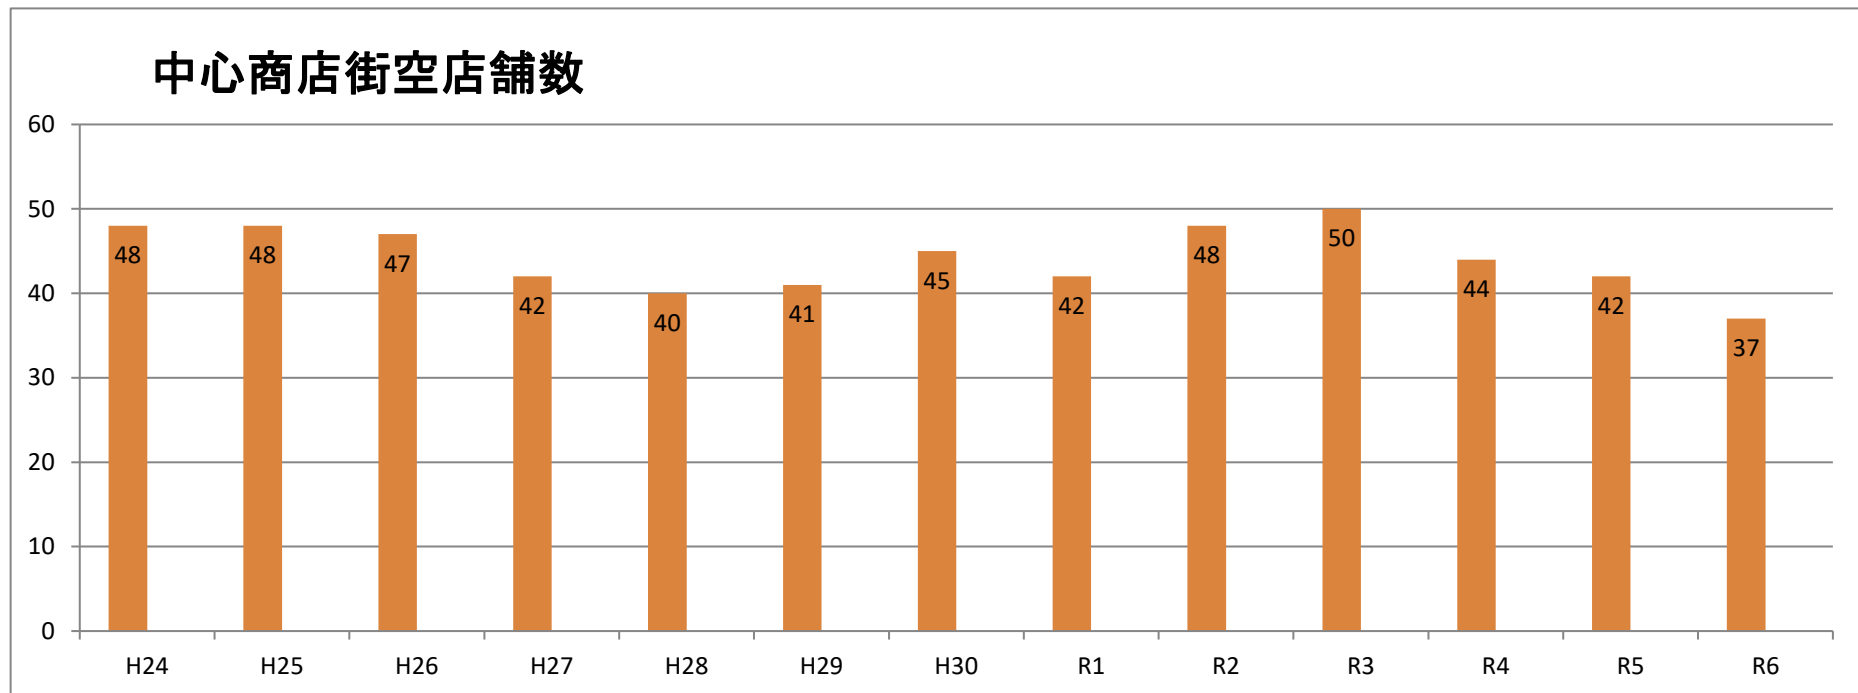

中心商店街空店舗数

	H24	H25	H26	H27	H28	H29	H30	R1	R2	R3	R4	R5	R6
駅前	3	3	3	3	6	5	5	5	6	7	3	4	4
日吉	7	4	5	5	2	1	2	1	2	3	4	4	3
山王	3	3	3	2	1	3	5	5	5	3	2	0	1
銀座	15	13	10	8	8	13	15	15	20	19	17	17	14
南銀座	1	1	1	1	2	2	2	1	0	2	1	1	0
みゆき	3	4	4	7	5	2	2	2	2	3	3	1	1
昭和通り	2	6	7	6	4	8	8	7	7	6	7	6	6
七日町	3	3	4	3	4	1	1	2	2	3	4	4	3
川端	0	0	0	0	0	2	3	2	2	2	2	3	3
一日市	7	8	8	5	5	2	1	1	1	1	0	1	1
上肴町	4	3	2	2	3	2	1	1	1	1	1	1	1
合計	48	48	47	42	40	41	45	42	48	50	44	42	37

対象商店街：駅前、日吉、山王、銀座、南銀座、みゆき、昭和通、七日町、川端、一日市、上肴町