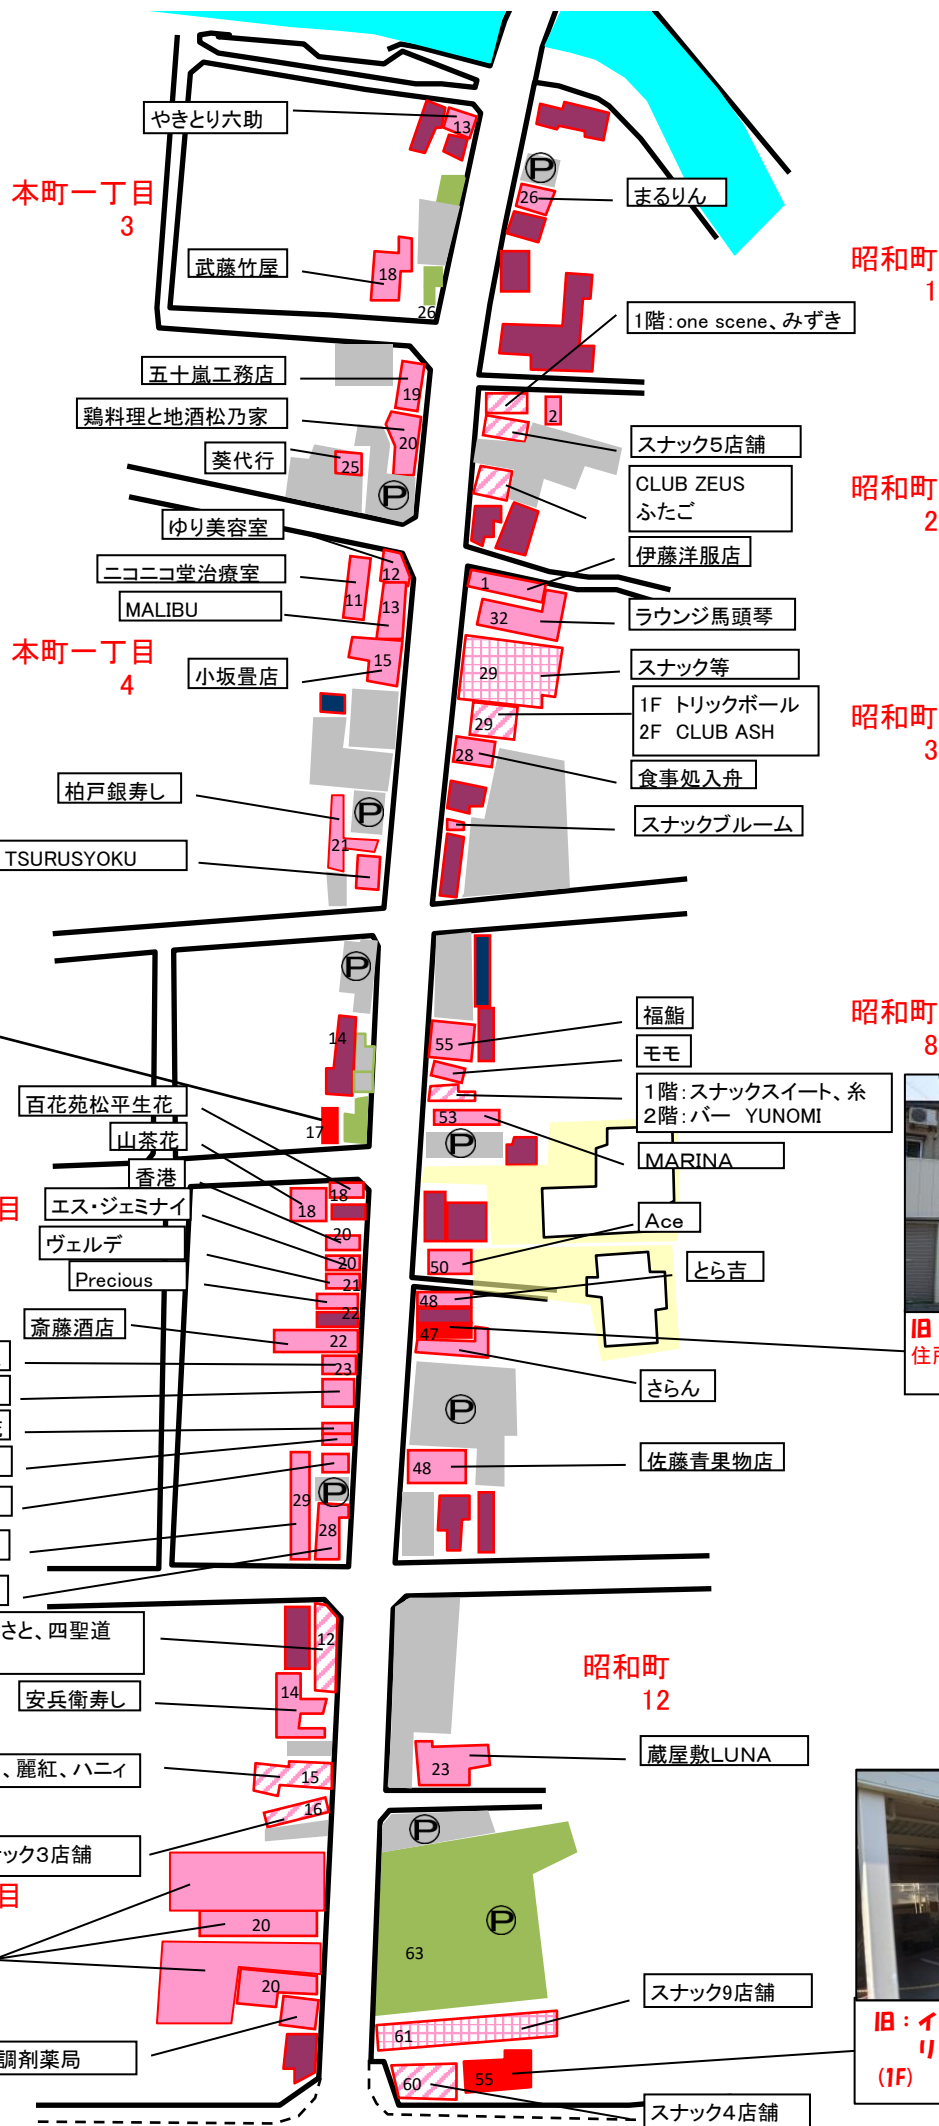

	H24	H25	H26	H27	H28	H29	H30	R1	R2	R3				R4				R5				R6			
	空き店舗数										調査対象 店舗対象 数	店舗数	空き店舗 数	空き店舗 率	調査対象 店舗対象 数	店舗数	空き店舗 数	空き店舗 率	調査対象 店舗対象 数	店舗数	空き店舗 数	空き店舗 率	調査対象店舗 対象数	店舗数	空き店舗数
駅前	3	3	3	3	6	5	5	5	6	56	49	7	12.5%	53	50	3	5.7%	55	51	4	7.3%	55	51	4	7.3%
日吉	7	4	5	5	2	1	2	1	2	22	19	3	13.6%	22	18	4	18.2%	22	18	4	18.2%	20	17	3	15.0%
山王	3	3	3	2	1	3	5	5	5	50	47	3	6.0%	49	47	2	4.1%	45	45	0	0.0%	41	40	1	2.4%
銀座	15	13	10	8	8	13	15	15	20	90	71	19	21.1%	87	70	17	19.5%	86	69	17	19.8%	80	66	14	17.5%
南銀座	1	1	1	1	2	2	2	1	0	29	27	2	6.9%	27	26	1	3.7%	26	25	1	3.8%	24	24	0	0.0%
みゆき	3	4	4	7	5	2	2	2	2	31	28	3	9.7%	32	29	3	9.4%	34	33	1	2.9%	28	27	1	3.6%
昭和通り	2	6	7	6	4	8	8	7	7	94	88	6	6.4%	91	84	7	7.7%	90	84	6	6.7%	88	82	6	6.8%
七日町	3	3	4	3	4	1	1	2	2	29	26	3	10.3%	27	23	4	14.8%	27	23	4	14.8%	25	22	3	12.0%
川端	0	0	0	0	0	2	3	2	2	18	16	2	11.1%	18	16	2	11.1%	17	14	3	17.6%	18	15	3	16.7%
一日市	7	8	8	5	5	2	1	1	1	19	18	1	5.3%	17	17	0	0.0%	17	16	1	5.9%	16	15	1	6.3%
上肴町	4	3	2	2	3	2	1	1	1	21	20	1	4.8%	22	21	1	4.5%	22	21	1	4.5%	21	20	1	4.8%
合計	48	48	47	42	40	40	45	42	48	459	409	50	10.9%	445	401	44	9.9%	441	399	42	9.5%	416	379	37	8.9%

1駅前店舗分布(完了)

2日吉店舗分布(完了)

3山王店舗分布(完了)

4銀座店舗分布(完了)

旧: 森芳野種苗店
住所: 本町一丁目3-1
備考:

旧: ファミリープラザ
住所: 本町5-12

旧: LINKERT
住所: 本町一丁目5-12
備考:

旧: 店舗名不明
住所: 本町一丁目5-17
備考:

旧: NOGI
住所: 本町一丁目7-48
管理: 石橋不動産 0120-81-5411

旧: おたからや 銀座通り店
住所: 本町一丁目7-43

旧: リトルすがわら
住所: 本町一丁目7-40
備考: 売却のみ

5南銀座店舗分布(完了)

6みゆき店舗分布(完了)

7昭和通り店舗分布(完了)

旧：酒家味楽
住所：本町1丁目7-17
備考：

旧：中華そば 雲ノ糸2号店
住所：昭和町7-47

旧：イタリアン21(2F)、リサイクルショップ(1F)

7昭和通り店舗分布(完了)

昭和通りNo.2

旧：一番屋酒屋桃太郎
住所：本町二丁目3-19
備考：使用不可

旧：スナック だだちゃん
住所：神明町11-34
管理：大同不動産

旧：居酒屋の場
住所：神明町11-31
備考：

8七日町店舗分布(完了)

旧：マキ
住所：本町2丁目14-2